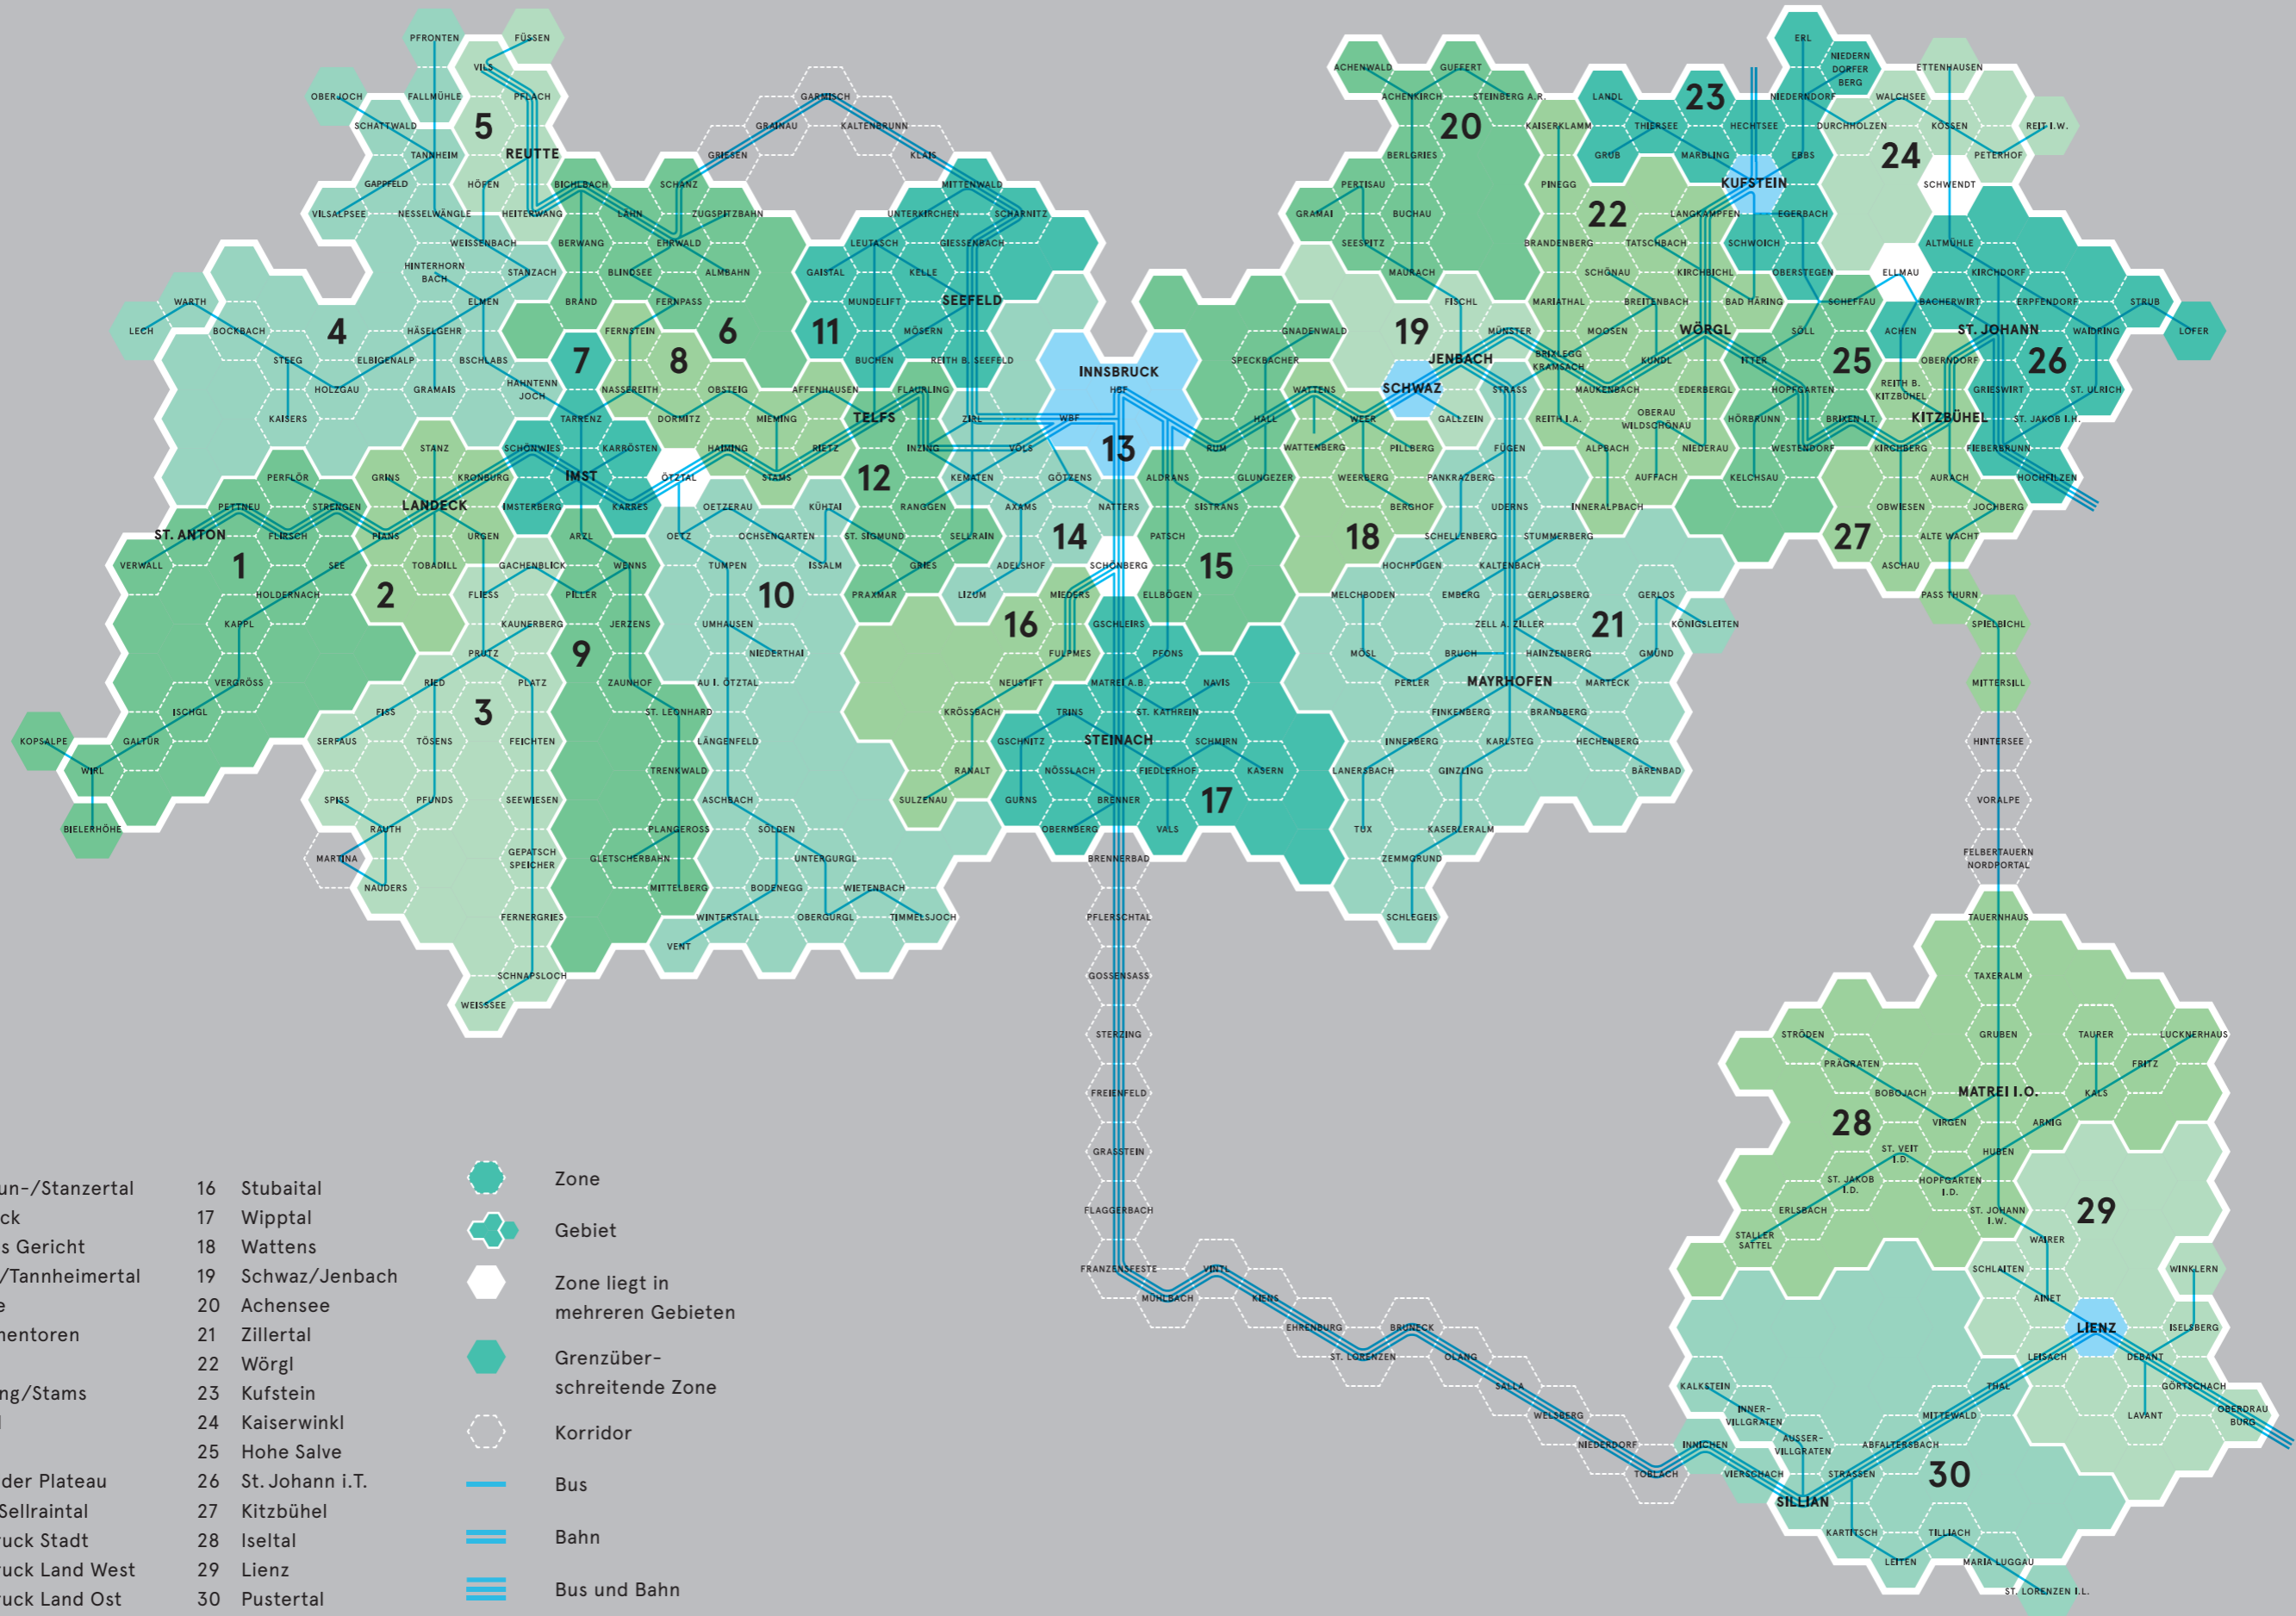

Zonenplan

2 benachbarte Gebiete, die über eine Bus- oder Bahnlinie verbunden sind, ergeben eine REGION. Hier eine Übersicht der kombinierbaren Gebiete für das Jahres-Ticket REGION.

GEBIETE

- | | |
|------------------------|--------------------|
| 1 Paznaun-/Stanzertal | 16 Stubaital |
| 2 Landeck | 17 Wipptal |
| 3 Oberes Gericht | 18 Wattens |
| 4 Lech-/Tannheimertal | 19 Schwaz/Jenbach |
| 5 Reutte | 20 Achensee |
| 6 Zwischentoren | 21 Zillertal |
| 7 Imst | 22 Wörgl |
| 8 Mieming/Stams | 23 Kufstein |
| 9 Pitztal | 24 Kaiserwinkl |
| 10 Ötztal | 25 Hohe Salve |
| 11 Seefelder Plateau | 26 St. Johann i.T. |
| 12 Telfs/Sellraintal | 27 Kitzbühel |
| 13 Innsbruck Stadt | 28 Iseltal |
| 14 Innsbruck Land West | 29 Lienz |
| 15 Innsbruck Land Ost | 30 Pustertal |

- Zone
- Gebiet
- Zone liegt in mehreren Gebieten
- Grenzüberschreitende Zone
- Korridor
- Bus
- Bahn
- Bus und Bahn

MÖGLICHE GEBIETS-KOMBINATIONEN

- 1 + 2
- 2 + 3
- 2 + 7
- 3 + 9
- 4 + 5
- 4 + 7
- 5 + 6
- 6 + 8
- 7 + 8
- 7 + 9
- 7 + 10
- 8 + 10
- 8 + 12
- 10 + 12
- 11 + 12
- 11 + 14
- 12 + 14
- 13 + 14
- 13 + 15
- 14 + 16
- 14 + 17
- 15 + 17
- 15 + 18
- 16 + 17
- 18 + 19
- 19 + 20
- 19 + 21
- 19 + 22
- 21 + 22
- 22 + 23
- 22 + 25
- 23 + 24
- 23 + 25
- 24 + 26
- 25 + 26
- 25 + 27
- 26 + 27
- 26 + 29
- 28 + 29
- 29 + 30