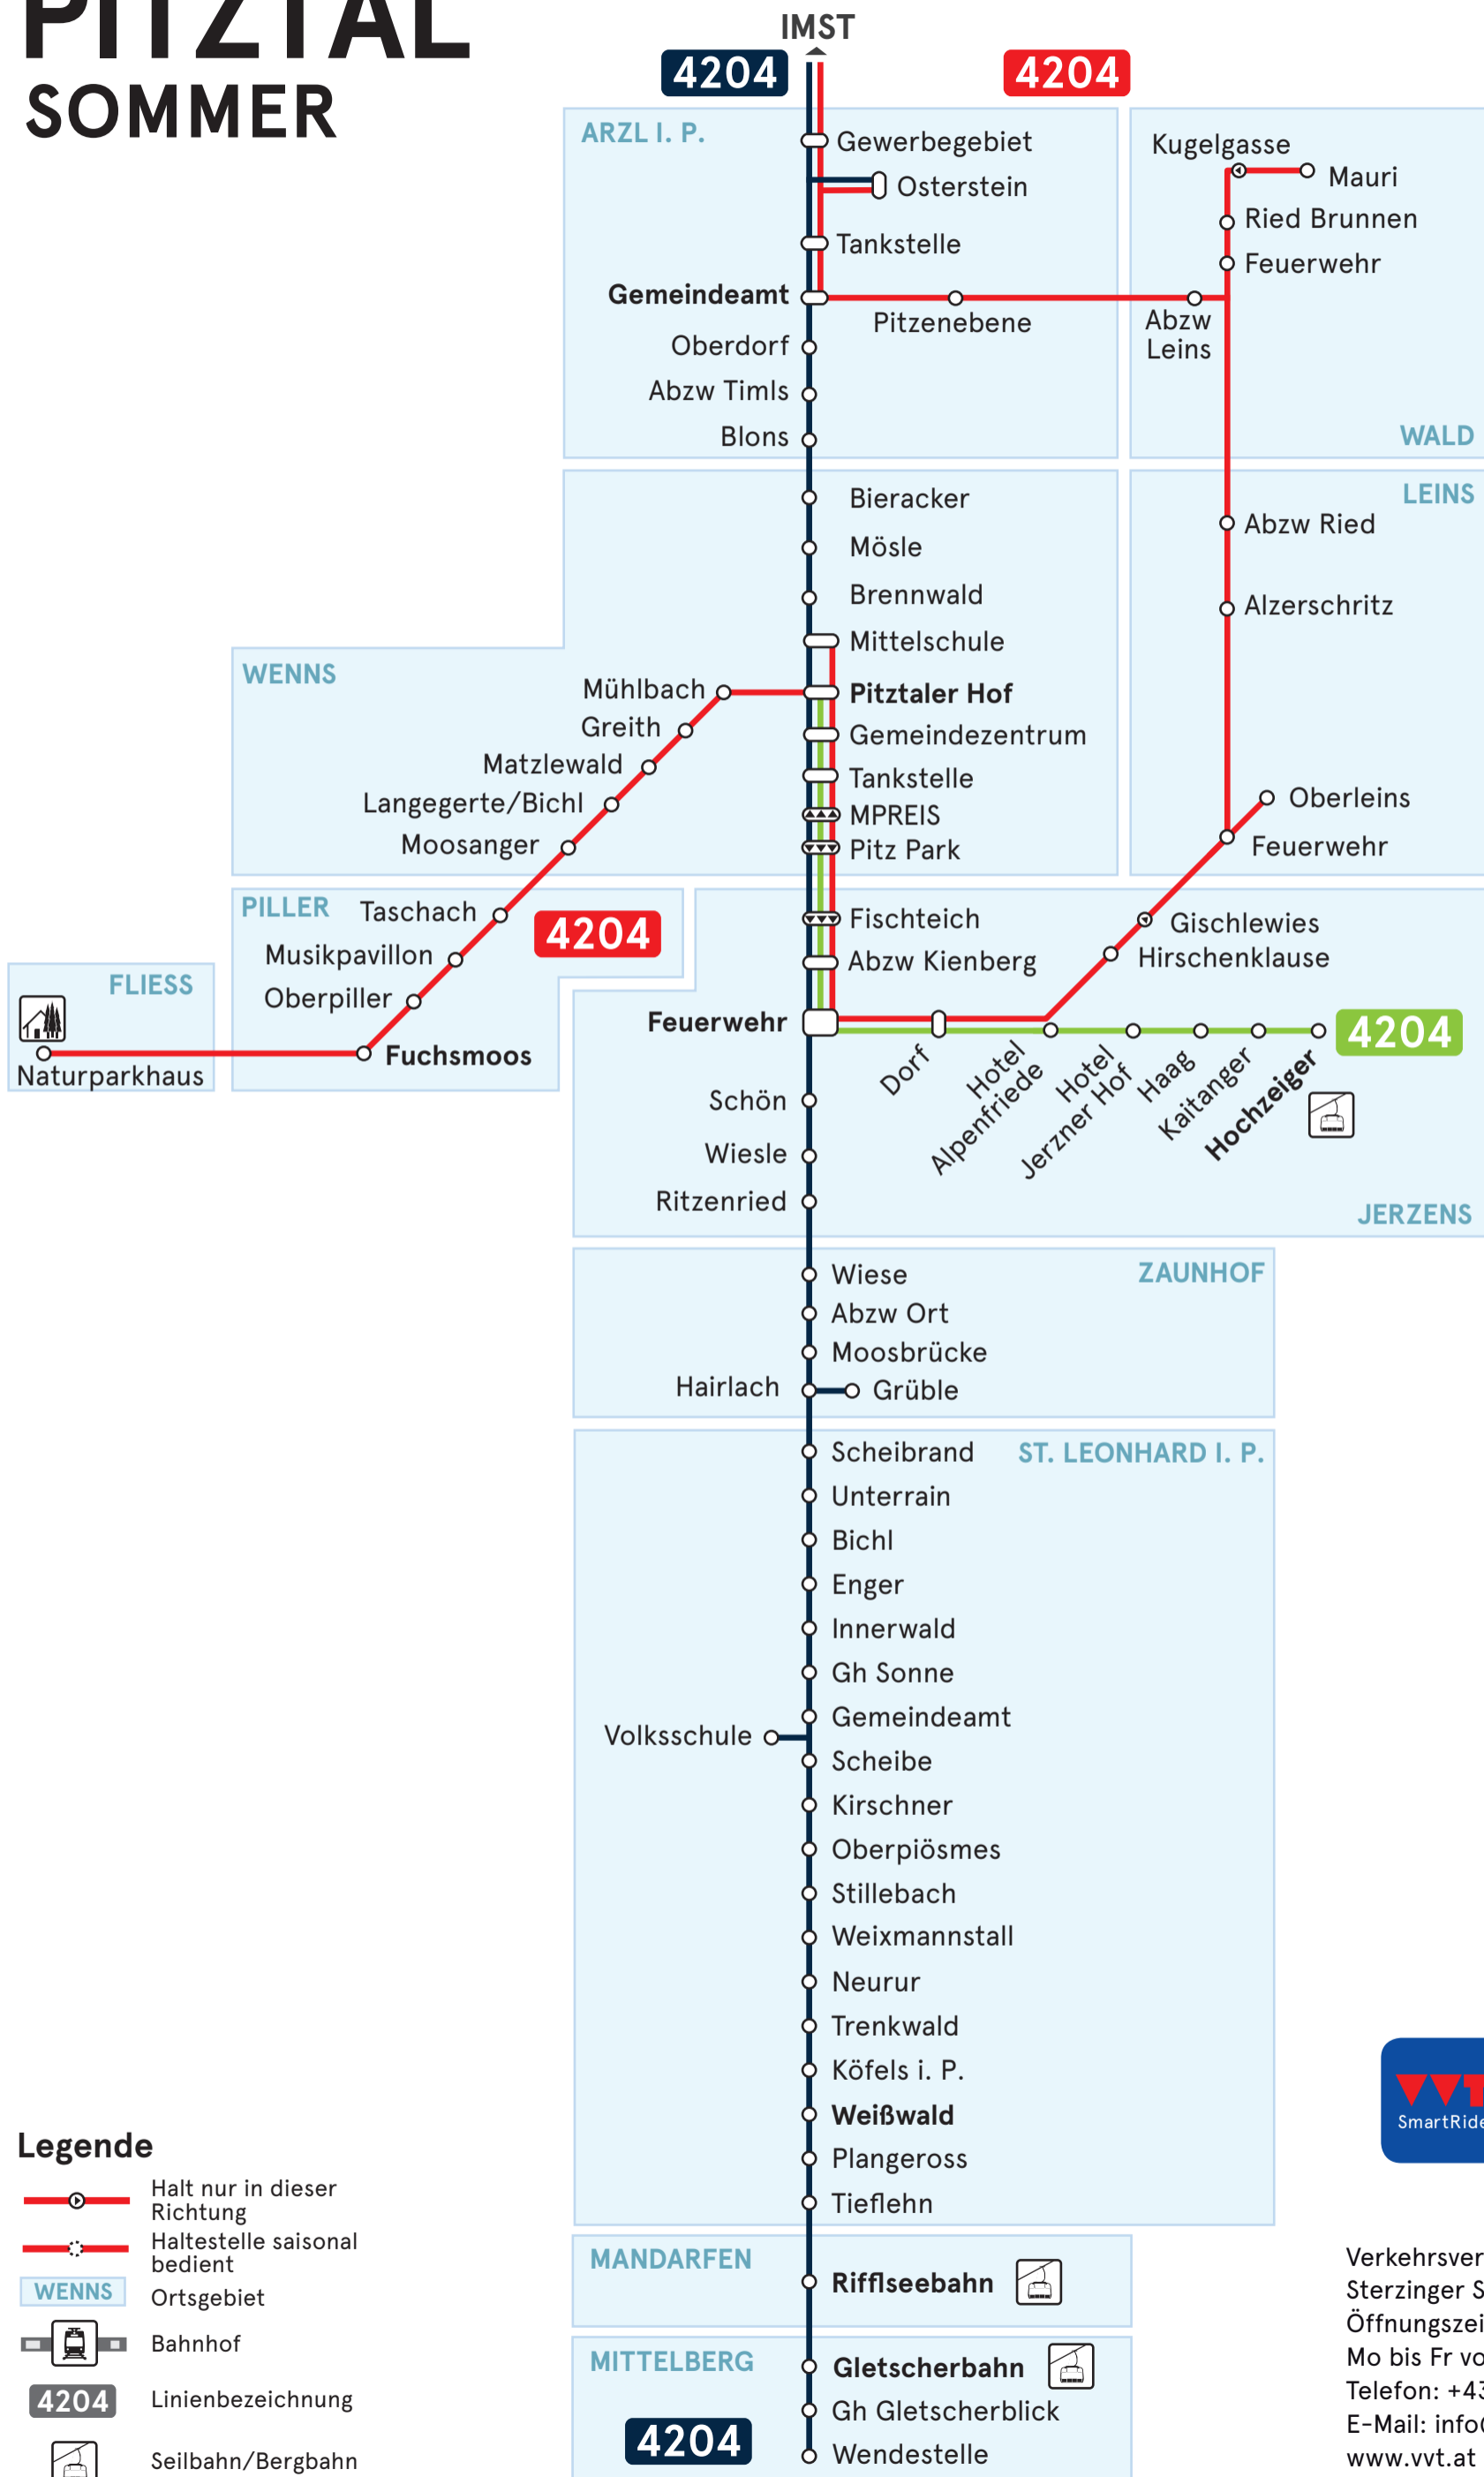

LINIENNETZPLAN PITZTAL SOMMER

Legende

- Halt nur in dieser Richtung
- Haltestelle saisonal bedient
- WENNS Ortsgebiet
- Bahnhof
- 4204 Linienbezeichnung
- Seilbahn/Bergbahn

SmartRide.
Die Mobilitäts-App des VVT.
Kostenlos für iOS und Android.

Verkehrsverbund Tirol KundenInnencenter
Sterzinger Straße 3, 6020 Innsbruck
Öffnungszeiten und Servicetelefon:
Mo bis Fr von 7:30 bis 18:00 Uhr
Telefon: +43 512 56 16 16
E-Mail: info@vvt.at
www.vvt.at