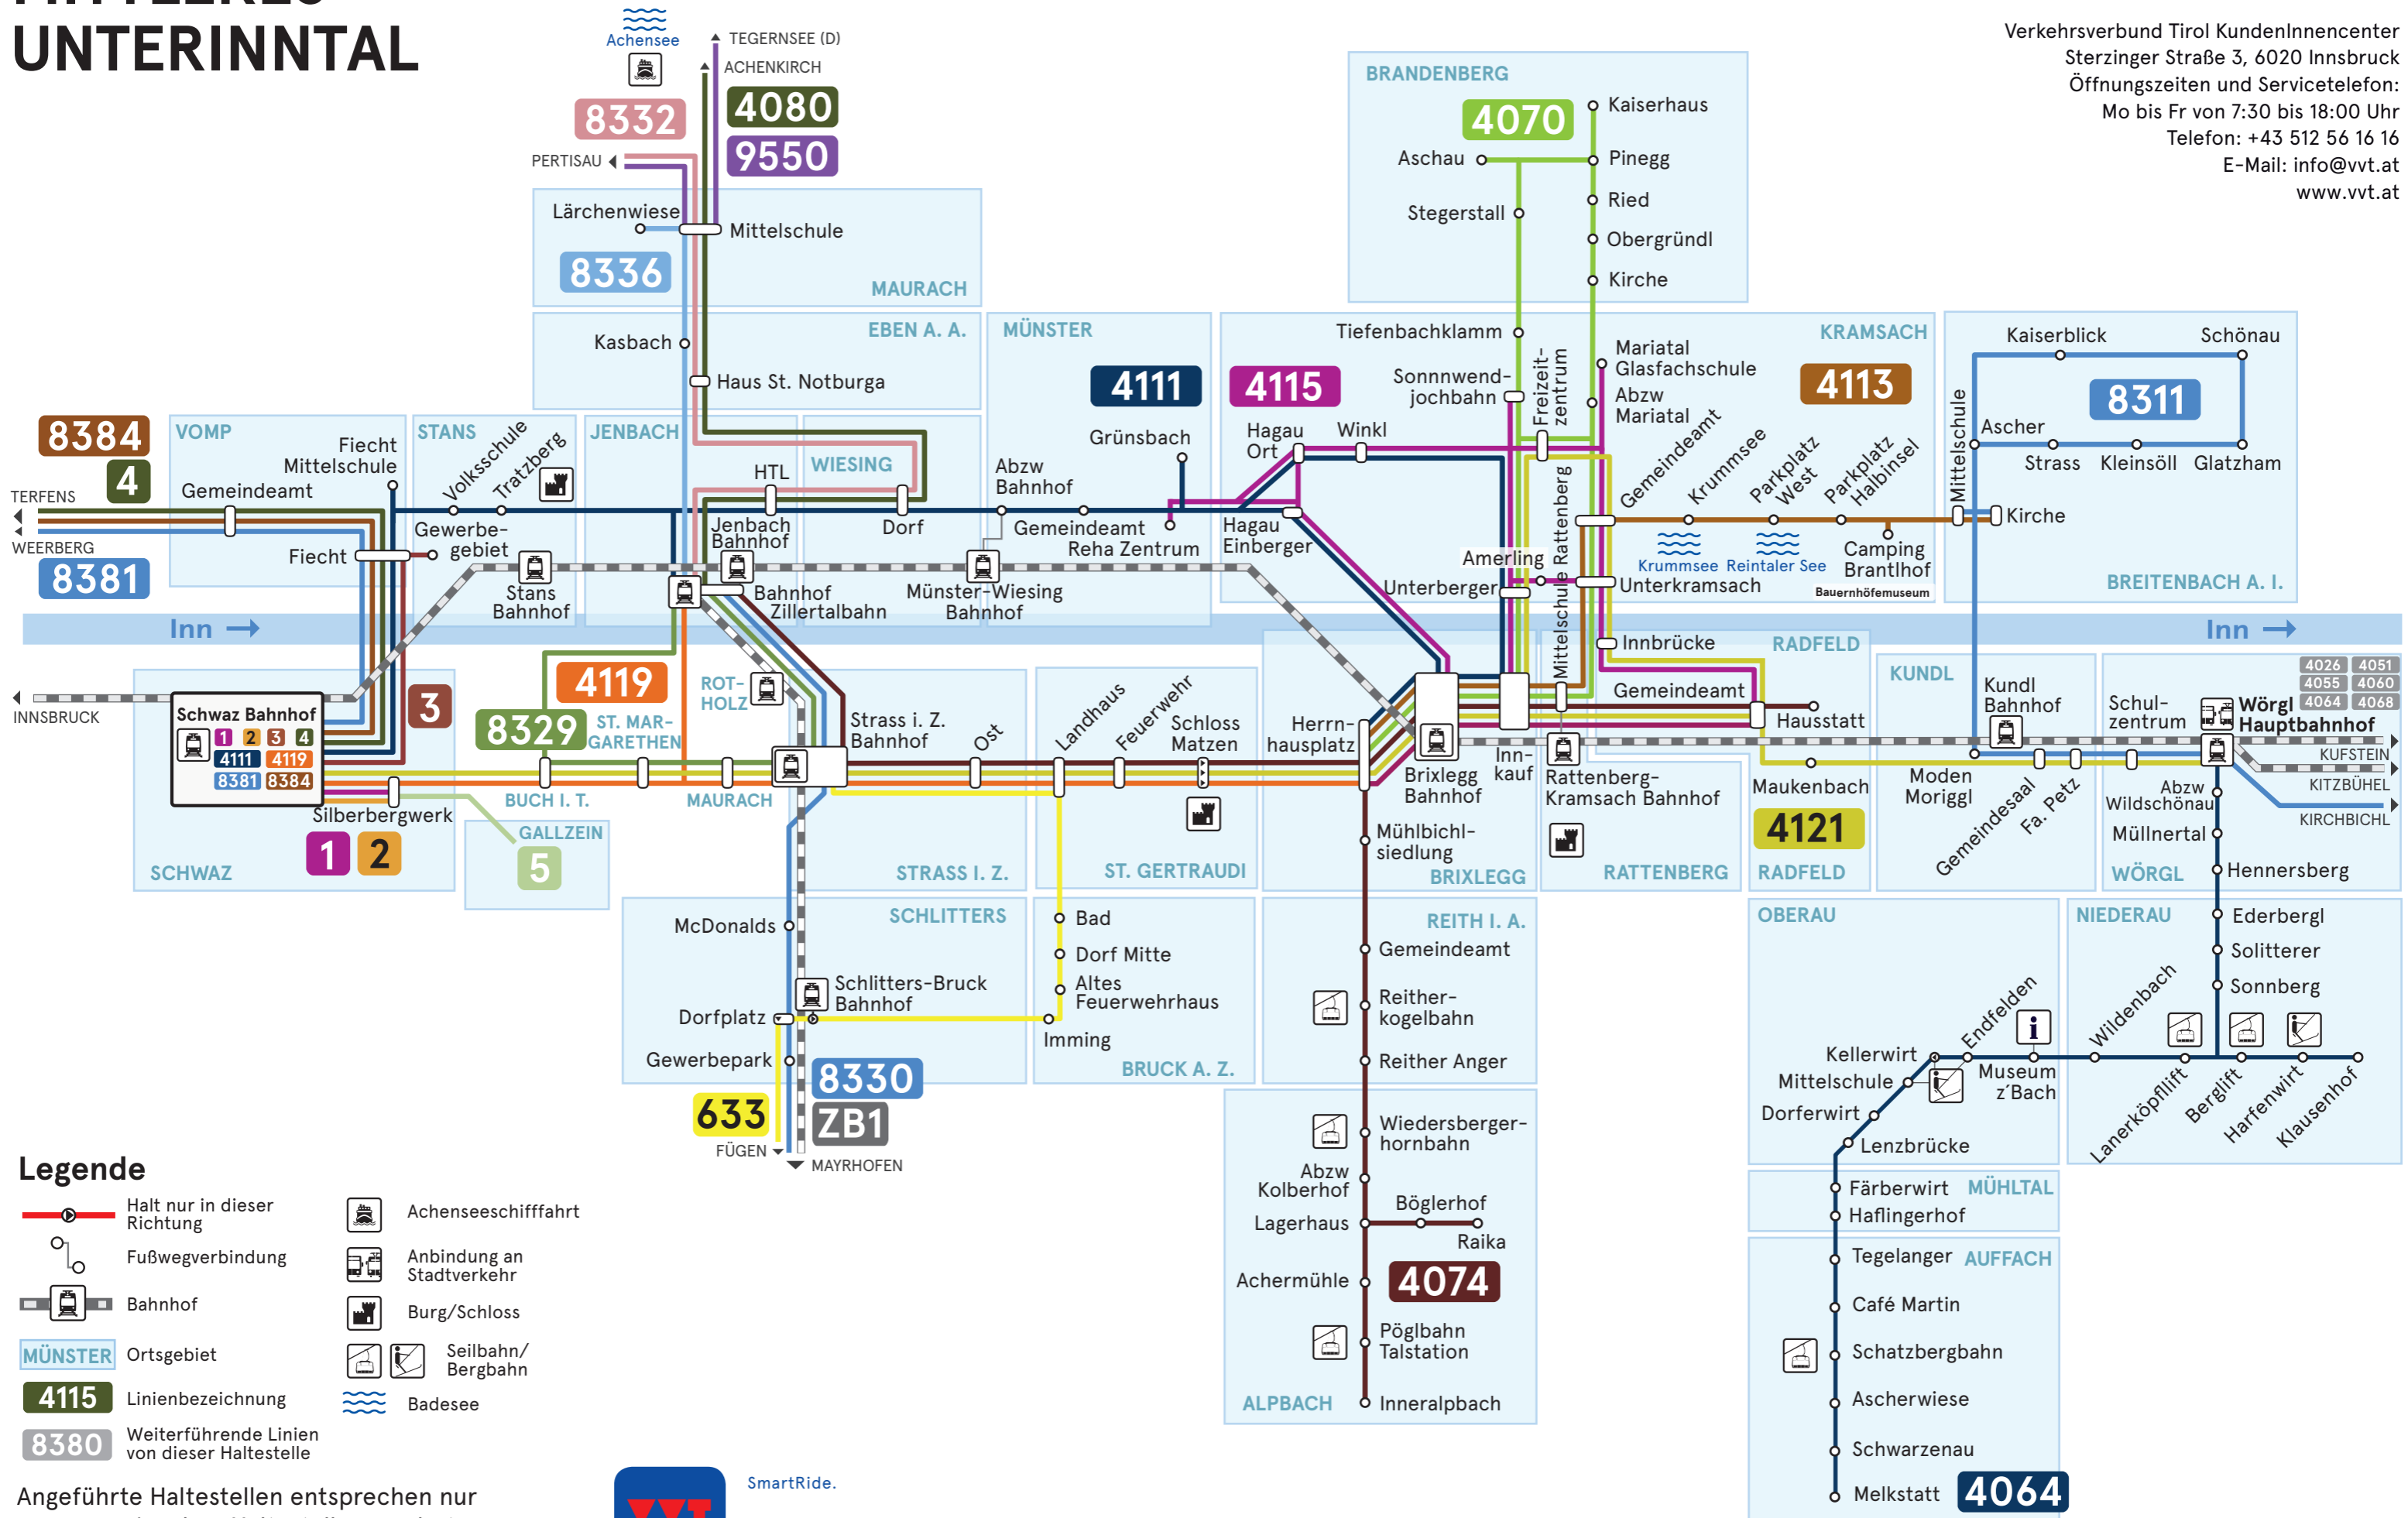

LINIENNETZPLAN MITTLERES UNTERINNTAL

Verkehrsverbund Tirol KundenInnencenter
 Sterzinger Straße 3, 6020 Innsbruck
 Öffnungszeiten und Servicetelefon:
 Mo bis Fr von 7:30 bis 18:00 Uhr
 Telefon: +43 512 56 16 16
 E-Mail: info@vvt.at
 www.vvt.at

- ### Legende
- Halt nur in dieser Richtung
 - Fußwegverbindung
 - Bahnhof
 - MÜNSTER Ortsgebiet
 - 4115 Linienbezeichnung
 - 8380 Weiterführende Linien von dieser Haltestelle
 - Achenseeschifffahrt
 - Anbindung an Stadtverkehr
 - Burg/Schloss
 - Seilbahn/Bergbahn
 - Badesees

Angeführte Haltestellen entsprechen nur auszugsweise dem Haltestellenangebot.

SmartRide.
 Die Mobilitäts-App des VVT.
 Kostenlos für iOS und Android.