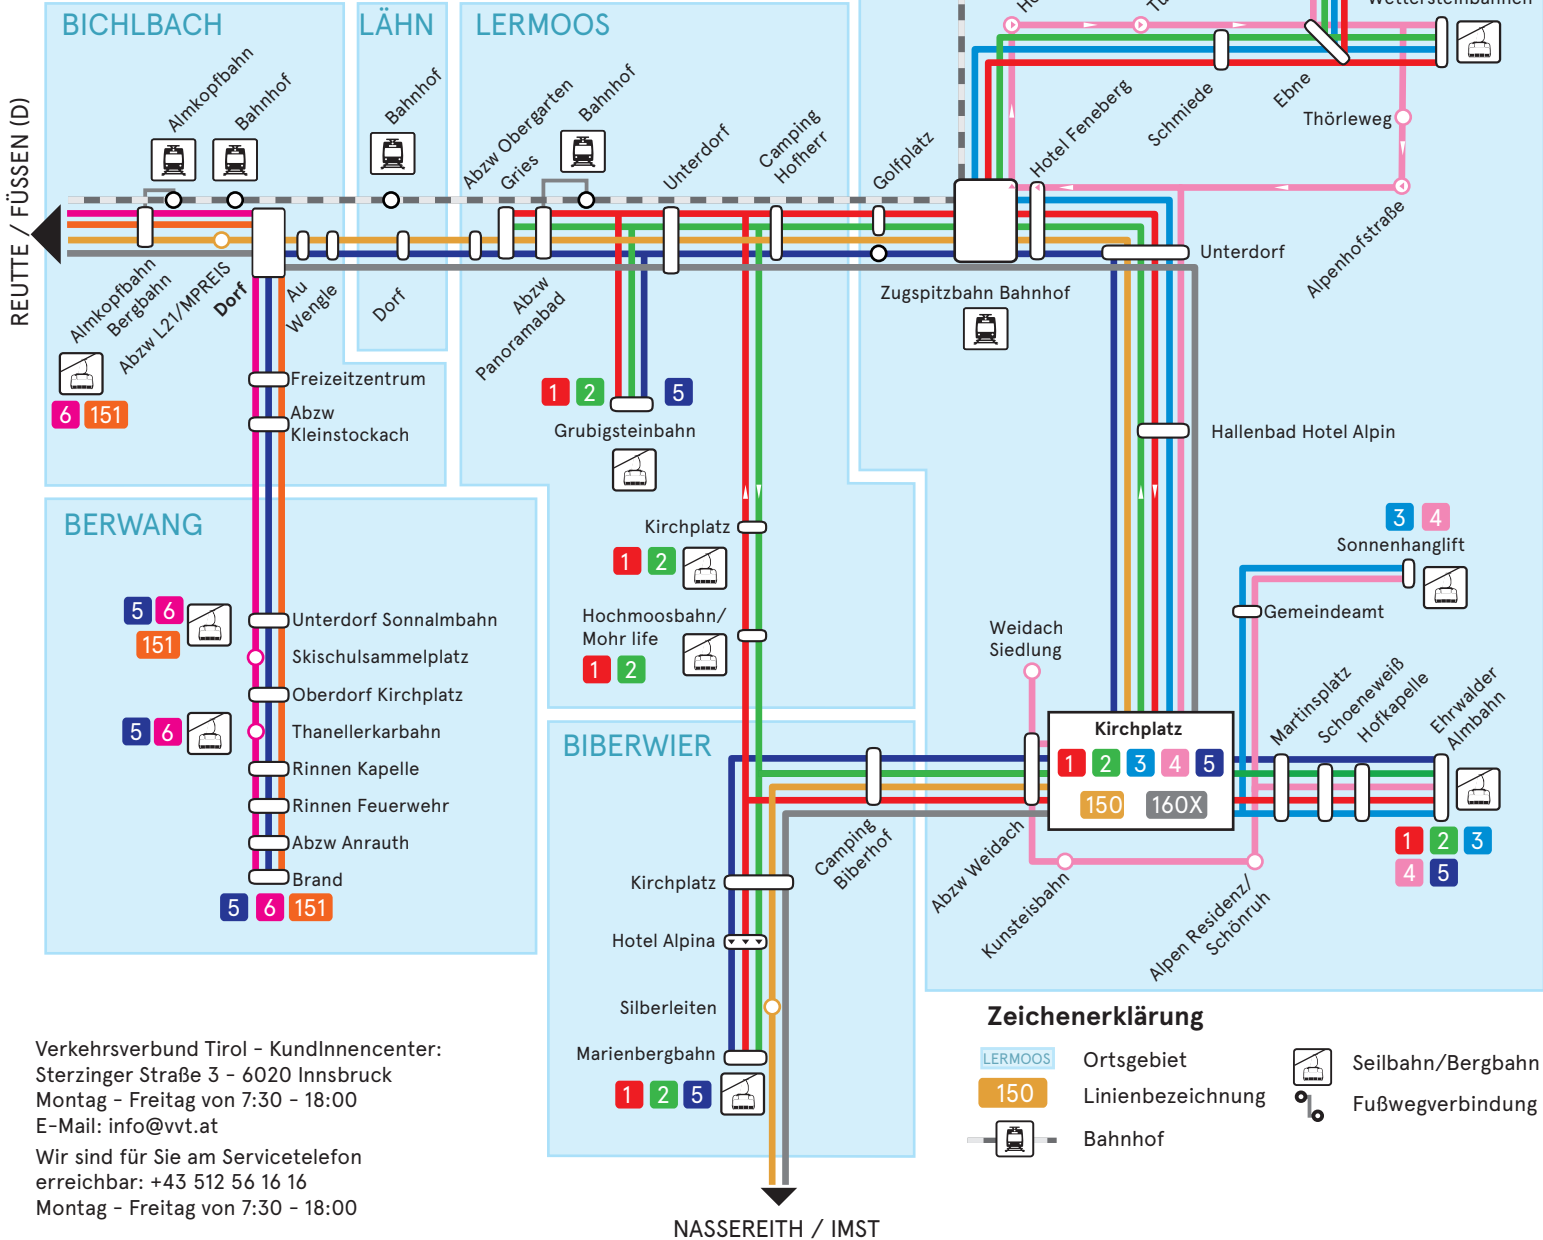

GARMISCH-PARTENKIRCHEN (D)
SEEFELD ▲

LINIENNETZPLAN: WINTER TIROLER ZUGSPITZ ARENA

Verkehrsverbund Tirol - KundInnencenter:
Sterzinger Straße 3 - 6020 Innsbruck
Montag - Freitag von 7:30 - 18:00
E-Mail: info@vvt.at