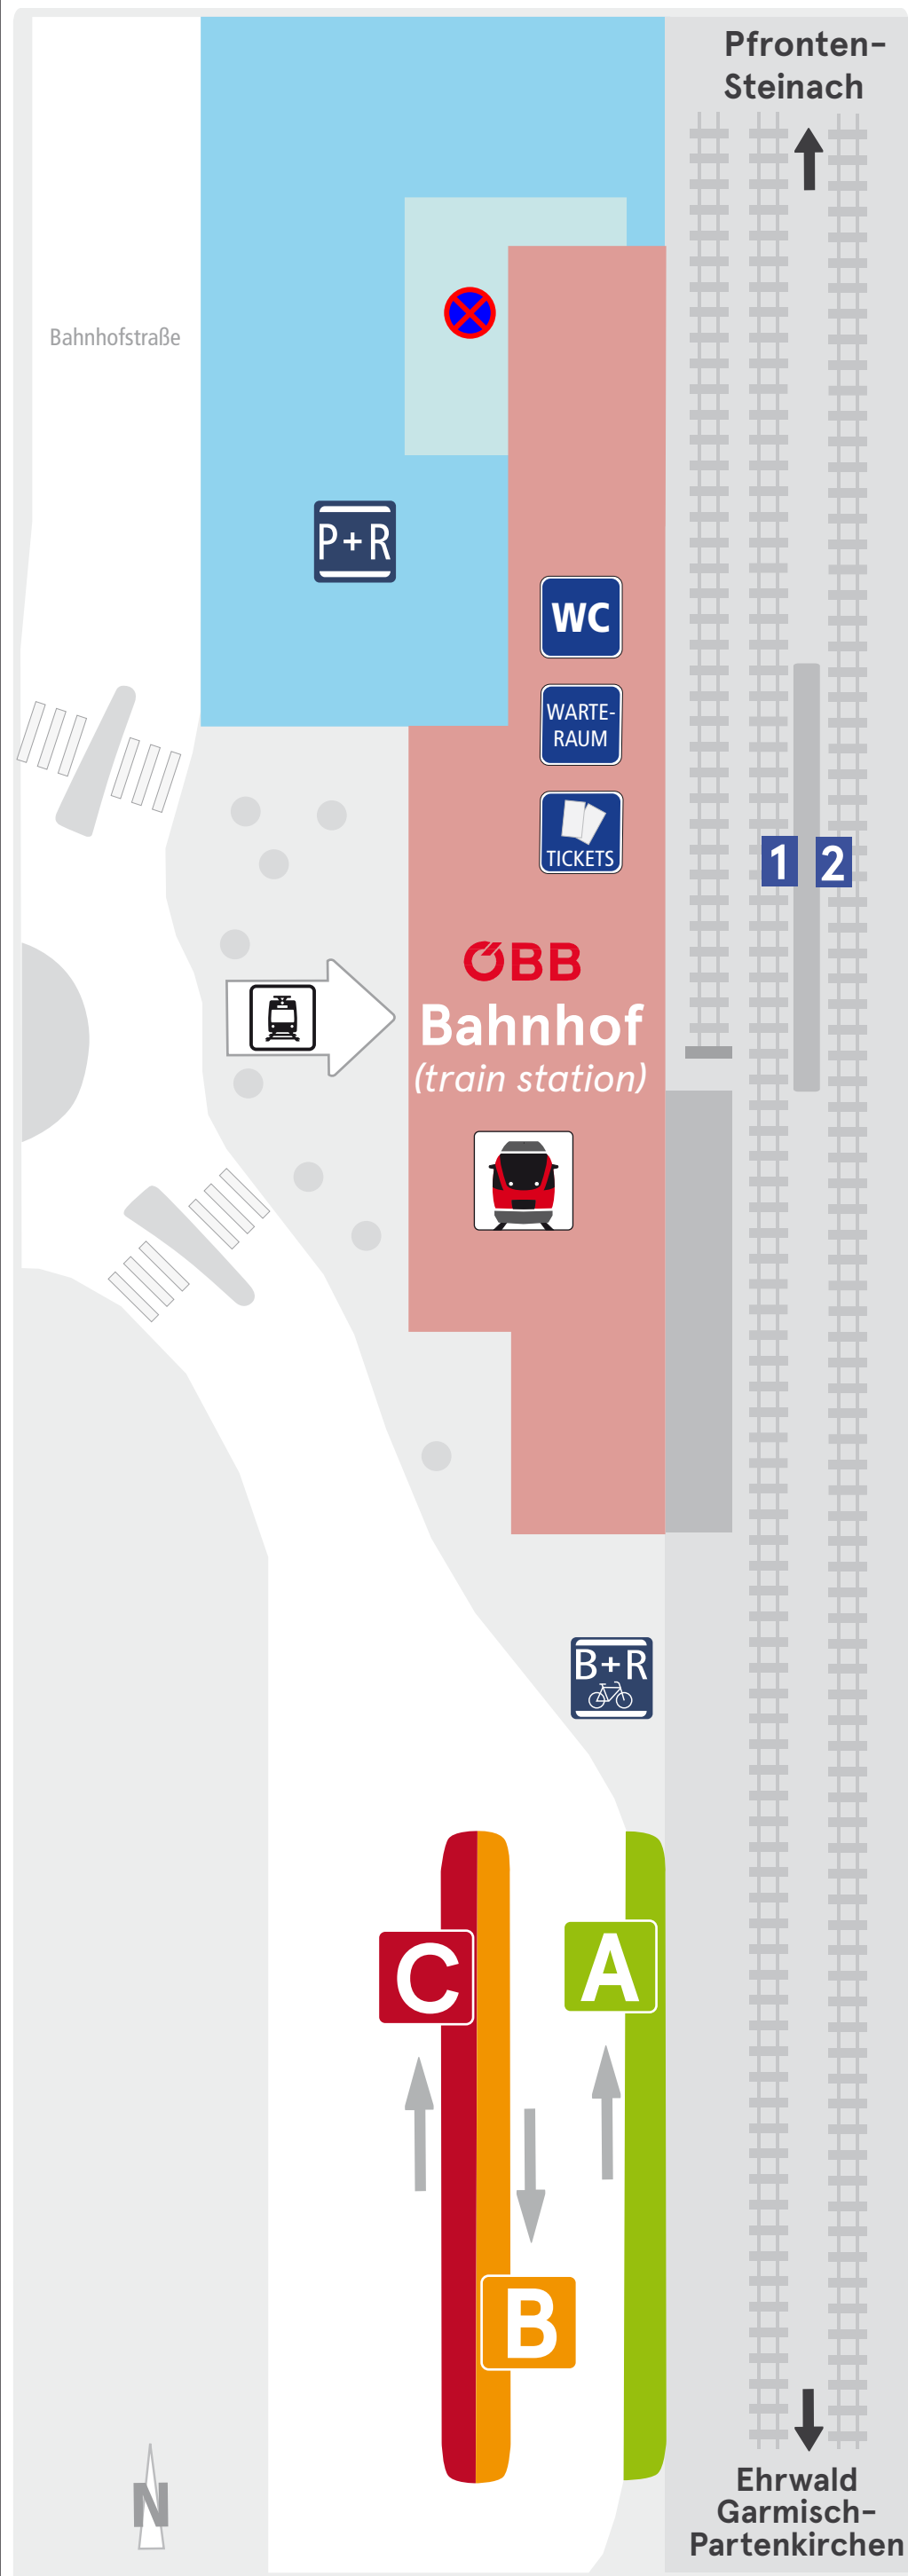

Haltestellenübersicht Reutte Bahnhof

platform overview - vue d'ensemble des arrêts - tavola delle fermate - visión de conjunto de las paradas

Abfahrten der folgenden Linien:

departure of following lines - départ des lignes suivantes
partenza delle sguente line - salida de las siguientes líneas

1 Zug von/nach (train to/from):

Ehrwald/Garmisch-Partenkirchen

2

Pronten-Steinach

A

110: Reutte - Weißenbach - Elbigenalp - Steeg - Warth

150: Reutte - Bichlbach - Ehrwald - Biberwier - Nassereith

151: Reutte - Bichlbach - Berwang/Brand

160X: Reutte - Ehrwald - Nassereith - Telfs - Innsbruck

B

1: Reutte - Lechaschau - Wängle (Schülerverkehr)

2: Reutte - Ehenbichl (Schülerverkehr)

3: Reutte - Breitenwang - Bad Kreckelmoos (Schülerverkehr)

C

100: Reutte - Pflach - Musau - Vils - Pinswang - Füssen

101: Reutte - Pflach - Musau - Pinswang - Vils (Schülerverkehr)

120: Reutte - Weißenbach - Tannheim - Oberjoch

Aktuelle Abfahrtszeiten auf
www.vvt.at/timeview