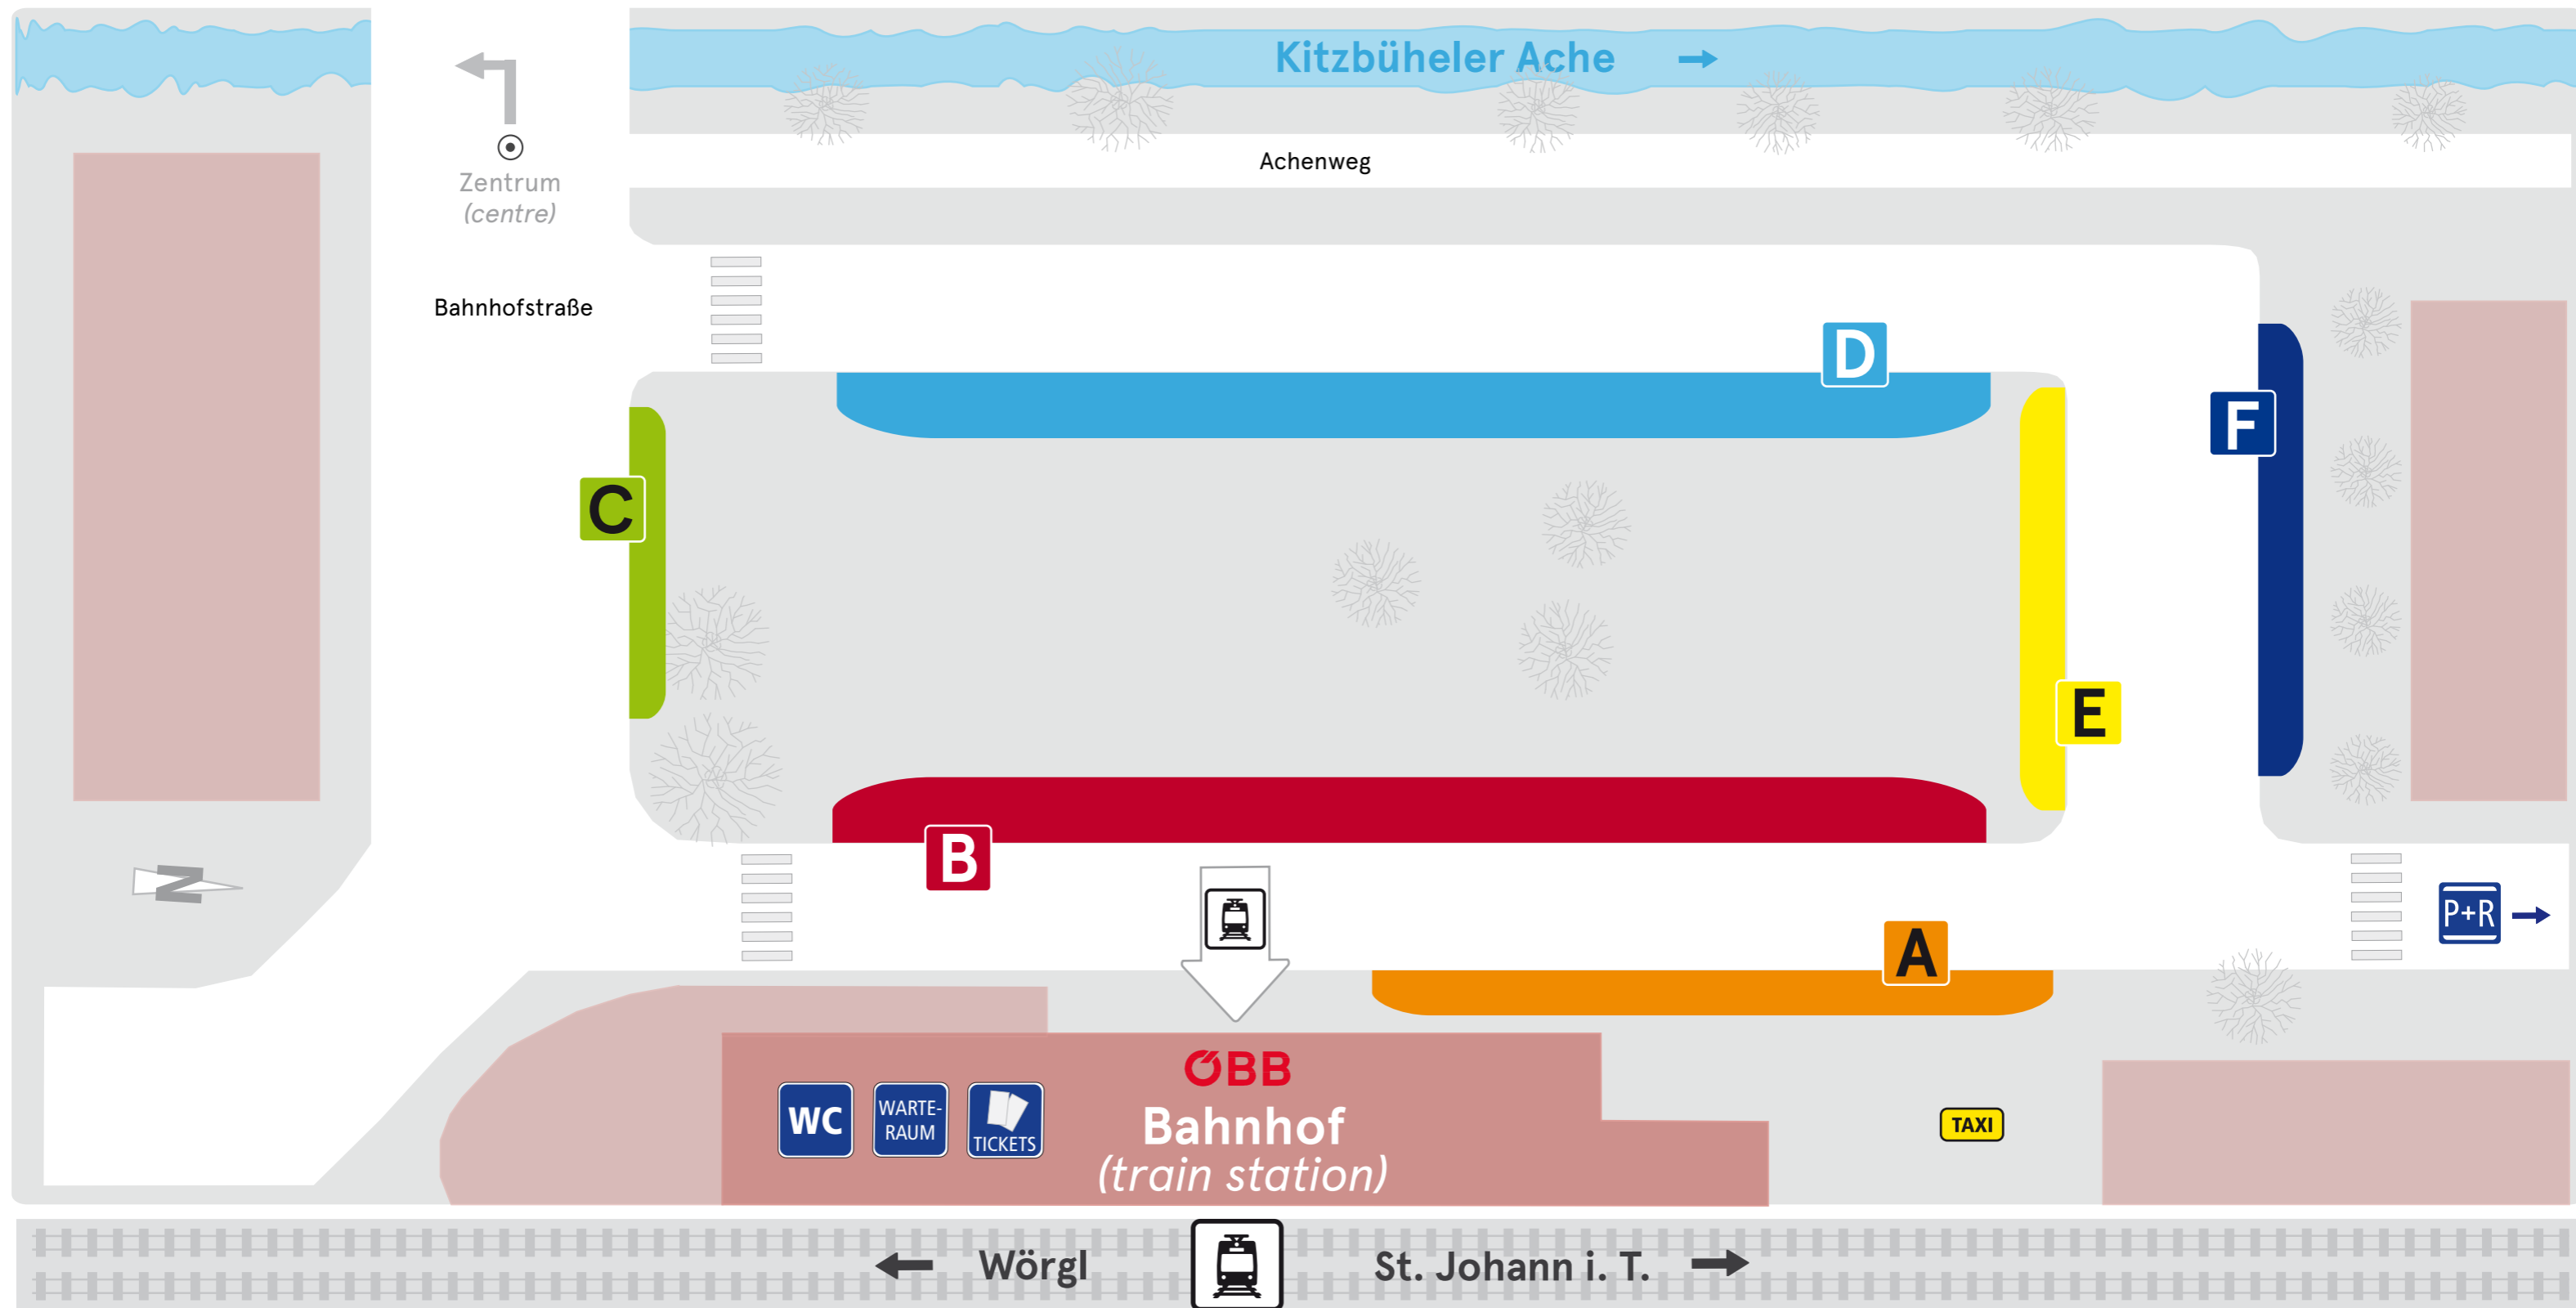

Haltestellenübersicht Kitzbühel Bahnhof

platform overview - vue d'ensemble des arrêts - tavola delle fermate - visión de conjunto de las paradas

Abfahrten der folgenden Linien

departure of following lines - départ des lignes suivantes - partenza delle sguente line - salida de las siguientes líneas

A 4006: Reith b. K. - Going am W. K. - Ellmau

B 4008: Stadtverkehr Kitzbühel
4002: Schwarzsee (nur im Sommer/*only in summer*)
950X: Mittersill - Matrei i. O. - Lienz

C 4010: Jochberg - Pass Thurn - Mittersill

D 4004: Kirchberg i. T. - Aschau
4051: Westendorf - Hopfgarten i. Br. - Wörgl

E 4000: Oberndorf - St. Johann i. T. / Kössen - Reit i. W.
4012: Oberndorf - St. Johann i. T. - Waidring - Lofer

F Schienenersatzverkehr - SEV
(*rail replacement service*)